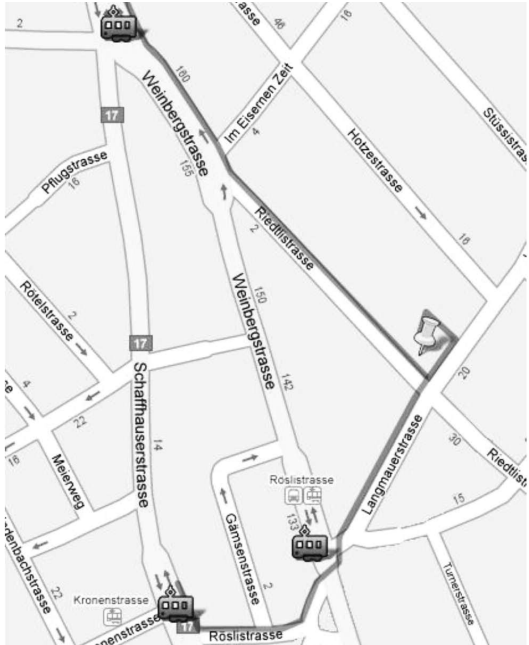

patrick rohr. kommunikation

[A]
Riedtlistrassen 27
CH-8006 Zürich

[T|F]
+41 (0) 44 361 04 04
+41 (0) 44 361 04 14

[E|W]
info@patrickrohr.ch
www.patrickrohr.ch

ANREISE

MIT ÖFFENTLICHE VERKEHRSMITTEL

Mit dem öffentlichen Verkehr gelangen Sie problemlos zu uns. Vom Hauptbahnhof führen die Tramlinien 11 (> Auzelg) und 14 (> Seebach) in fünf Minuten zur Haltestelle „Kronenstrasse“, vom Central aus die Linien 15 (> Bucheggplatz) und 7 (> Bahnhof Stettbach) zur Haltestelle „Röslistrassen“. Von diesen Haltestellen aus sind Sie in zwei bis vier Minuten zu Fuss bei uns.

Sie können auch über den Schaffhauserplatz zu uns gelangen (zum Beispiel mit der Buslinie 33), auch von da sind es nur wenige Minuten Fussweg an die Riedtlistrassen 27.

Auf unserer Homepage finden Sie sowohl den SBB-Fahrplan als auch einen Routenplaner mit den entsprechenden Parametern vorbereitet.

MIT DEM AUTO

Falls Sie mit dem Auto anreisen, benützen Sie am besten das Parkhaus an der Stampfenbachstrassen 149. Sie gelangen von dort via Kronenstrassen zu Fuss in fünf Minuten zu uns.

Der Eingang befindet sich auf der Rückseite des Gebäudes.